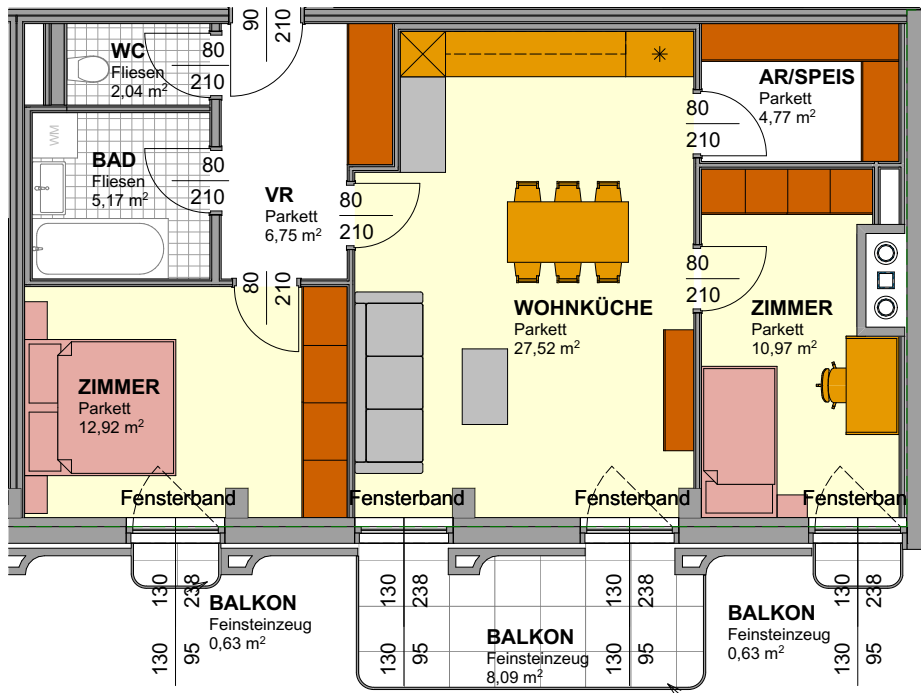

# WOHNUNG 13 BA1 TELEKOM

AR/SPEIS	4,77 m <sup>2</sup>
BAD	5,17 m <sup>2</sup>
VR	6,75 m <sup>2</sup>
WC	2,04 m <sup>2</sup>
WOHNKÜCHE	27,52 m <sup>2</sup>
ZIMMER	10,97 m <sup>2</sup>
ZIMMER	12,92 m <sup>2</sup>
<b>BALKON</b>	<b>70,14 m<sup>2</sup></b>
BALKON	8,09 m <sup>2</sup>
BALKON	0,63 m <sup>2</sup>
BALKON	0,63 m <sup>2</sup>
	<b>9,35 m<sup>2</sup></b>