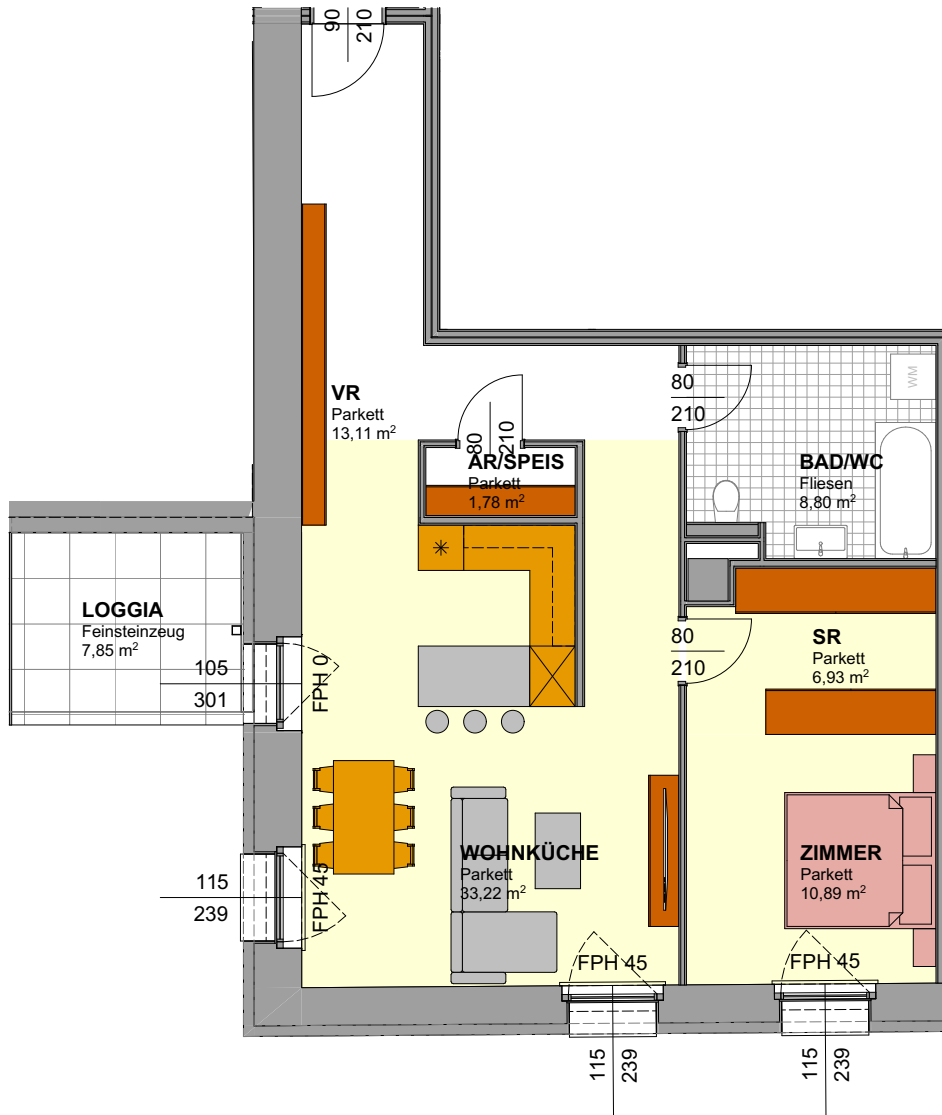

WOHNUNG 2 BA3 POSTAMT

AR/SPEIS	1,78 m ²
BAD/WC	8,80 m ²
SR	6,93 m ²
VR	13,11 m ²
WOHNKÜCHE	33,22 m ²
ZIMMER	10,89 m ²
LOGGIA	7,85 m²
	74,73 m²

BA1 TELEKOM BA3 POSTAMT