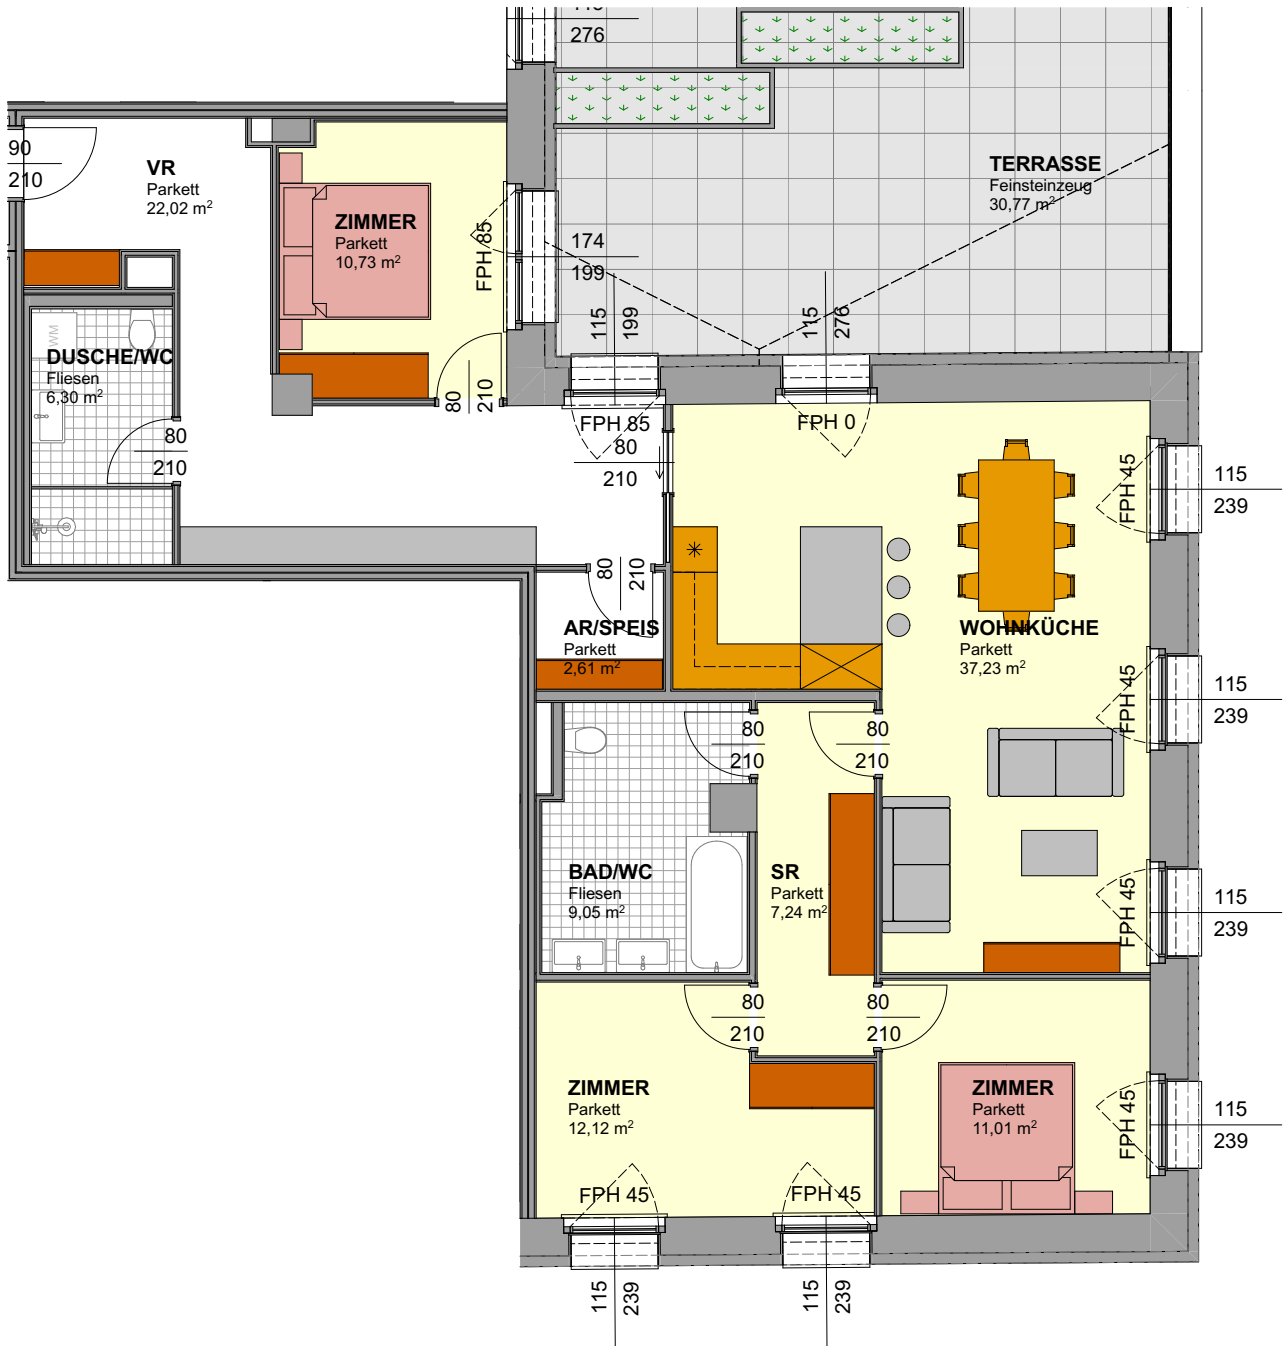

WOHNUNG 3 BA3 POSTAMT

AR/SPEIS	2,61 m ²
BAD/WC	9,05 m ²
DUSCHE/WC	6,30 m ²
SR	7,24 m ²
VR	22,02 m ²
WOHNKÜCHE	37,23 m ²
ZIMMER	10,73 m ²
ZIMMER	12,12 m ²
ZIMMER	11,01 m ²
	118,31 m²
TERRASSE	30,77 m ²
	30,77 m²