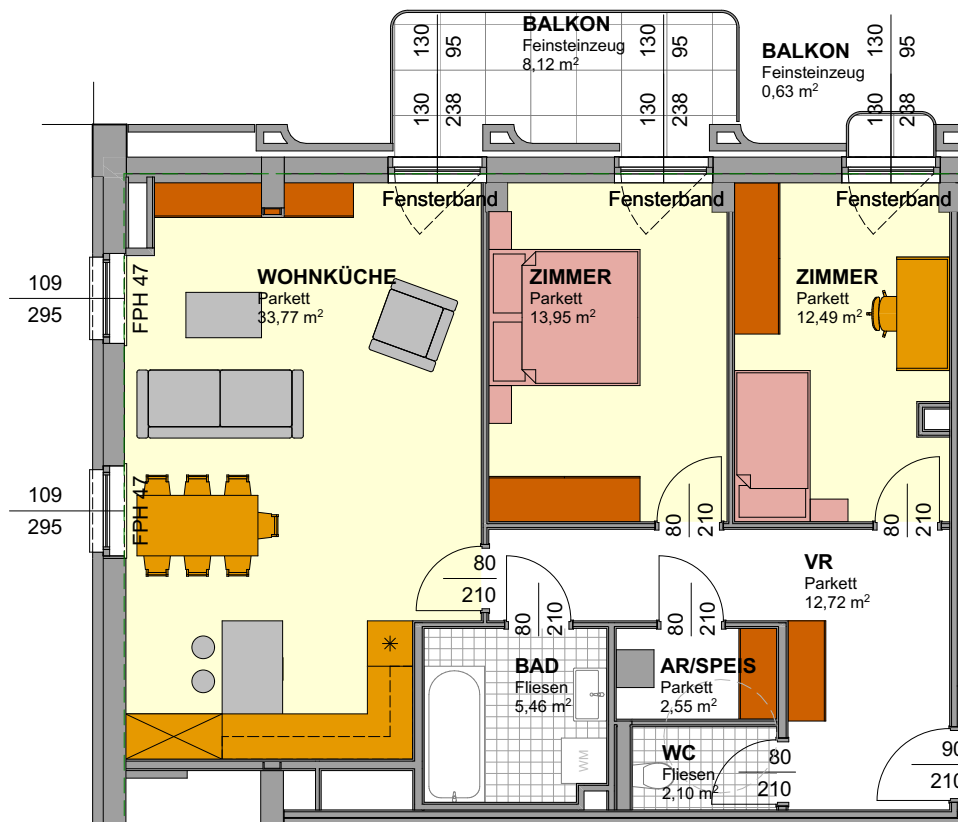

WOHNUNG 7 BA1 TELEKOM

AR/SPEIS	2,55 m ²
BAD	5,46 m ²
VR	12,72 m ²
WC	2,10 m ²
WOHNKÜCHE	33,77 m ²
ZIMMER	12,49 m ²
ZIMMER	13,95 m ²
	83,04 m²
BALKON	0,63 m ²
BALKON	8,12 m ²
	8,75 m²

BA1 TELEKOM BA3 POSTAMT